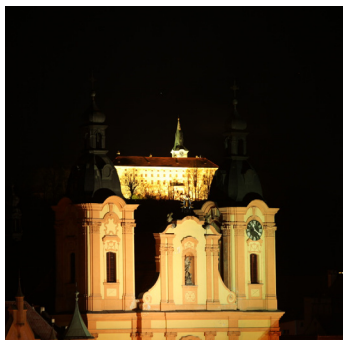

NEDĚLE 24. ZÁŘÍ 16:00

**KOSTEL NANEBEVZETÍ PANNY MARIE
A SV. VOJTĚCHA NA ZÁMKU
ZELENÁ HORA U NEPOMUKU**

CHORÁLNÍ MŠE SVATÁ

S GREGORIÁNSKÝM ZPĚVEM
A VARHANY V PŘEDNESU
MGR. JIŘÍHO EMMERA

*Matice sv. Jana Nepomuckého
a Kněžské bratrstvo sv. Petra (FSSP)*